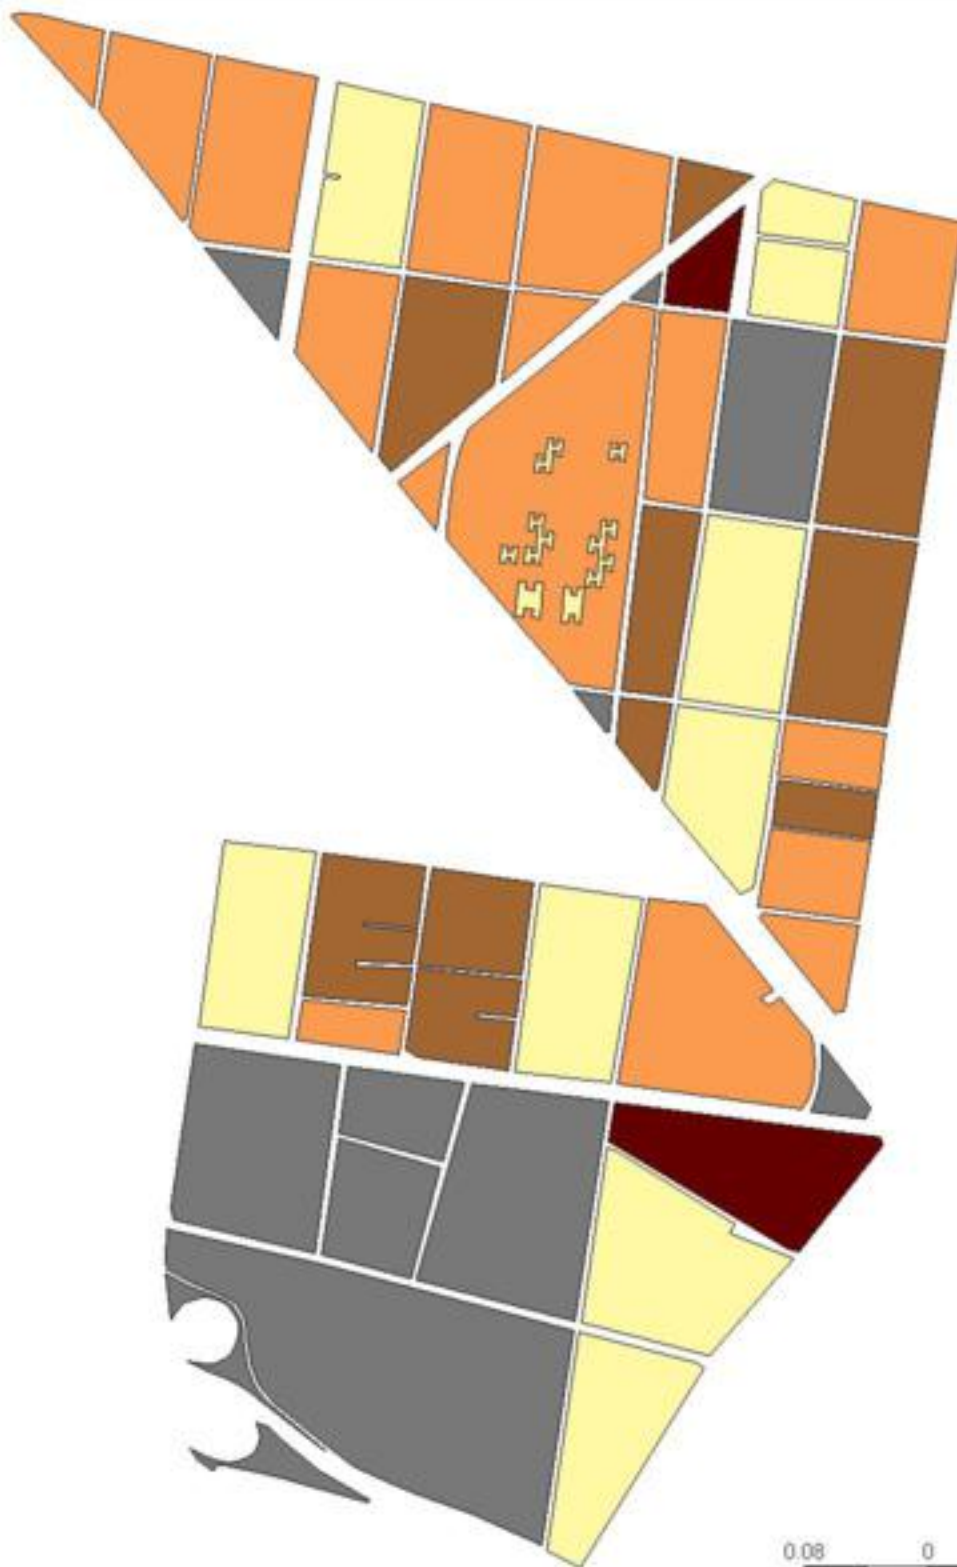

EVALUA DF
Consejo de Evaluación del
Desarrollo Social del
Distrito Federal

ÍNDICE DE DESARROLLO SOCIAL

Delegación: Miguel Hidalgo
Colonia: Anahuac, I Sección
Grado de desarrollo: Medio

Grado de Desarrollo Social

-  Muy bajo
-  Bajo
-  Medio
-  Alto
-  Sin dato

0.08 0 0.08 0.16 Kilómetros

Fuente: Elaboración propia con datos de Seduvi e INEGI